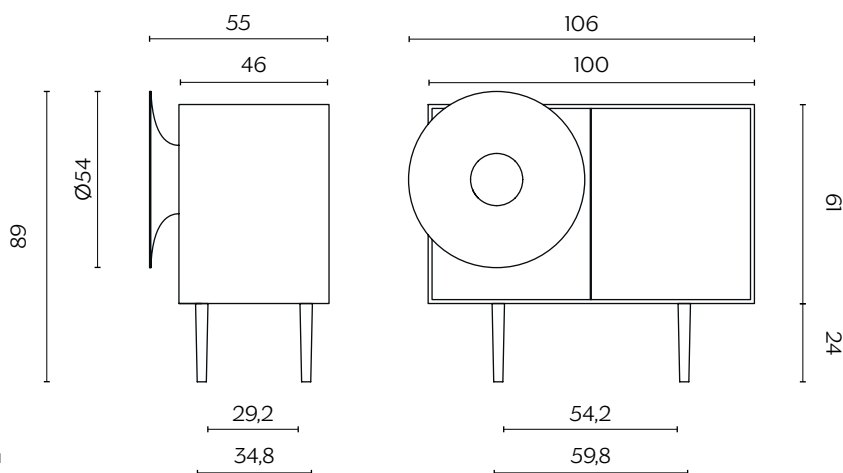

DIMENSIONI | DIMENSIONS

lunghezza | width: 106/100 cm
 larghezza | depth: 55 cm
 altezza | height: 89 cm

piccolo (106):
1 anta push-pull
small (106):
1 push-pull door

grande (156,5):
2 ante push-pull
big (156,5):
2 push-pull doors

piccolo (106):
1 ripiano
small (106):
1 shelf

grande (156,5):
1 ripiano
grande (156,5):
1 shelf

lunghezza | width: 156,5/150,5 cm
 larghezza | depth: 55 cm
 altezza | height: 89 cm

FINITURE STRUTTURA | STRUCTURE FINISHES