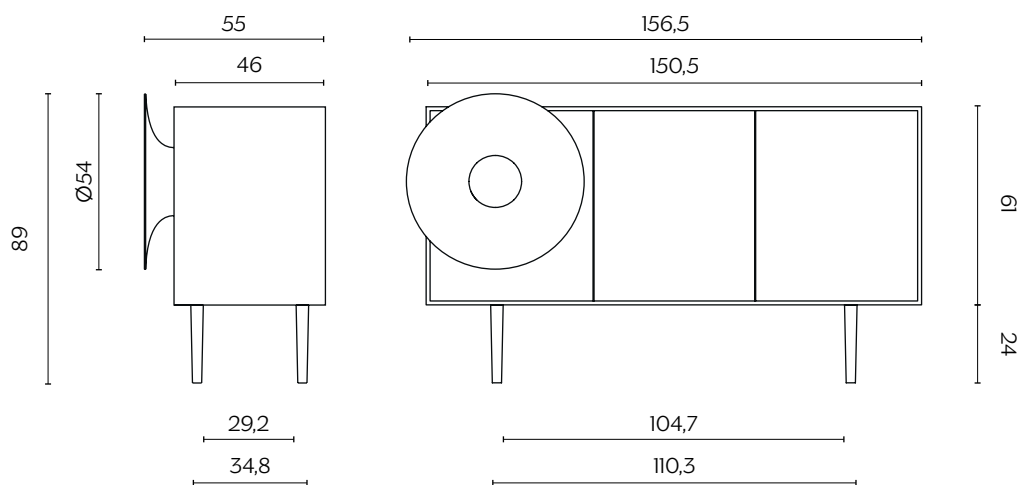

DIMENSIONI | DIMENSIONS

lunghezza | width: 106/100 cm
 larghezza | depth: 55 cm
 altezza | height: 89 cm

piccolo (106):
1 anta push-pull
small (106):
1 push-pull door

grande (156,5):
2 ante push-pull
big (156,5):
2 push-pull doors

piccolo (106):
1 ripiano
small (106):
1 shelf

grande (156,5):
1 ripiano
grande (156,5):
1 shelf

lunghezza | width: 156,5/150,5 cm
 larghezza | depth: 55 cm
 altezza | height: 89 cm

FINITURE STRUTTURA | STRUCTURE FINISHES